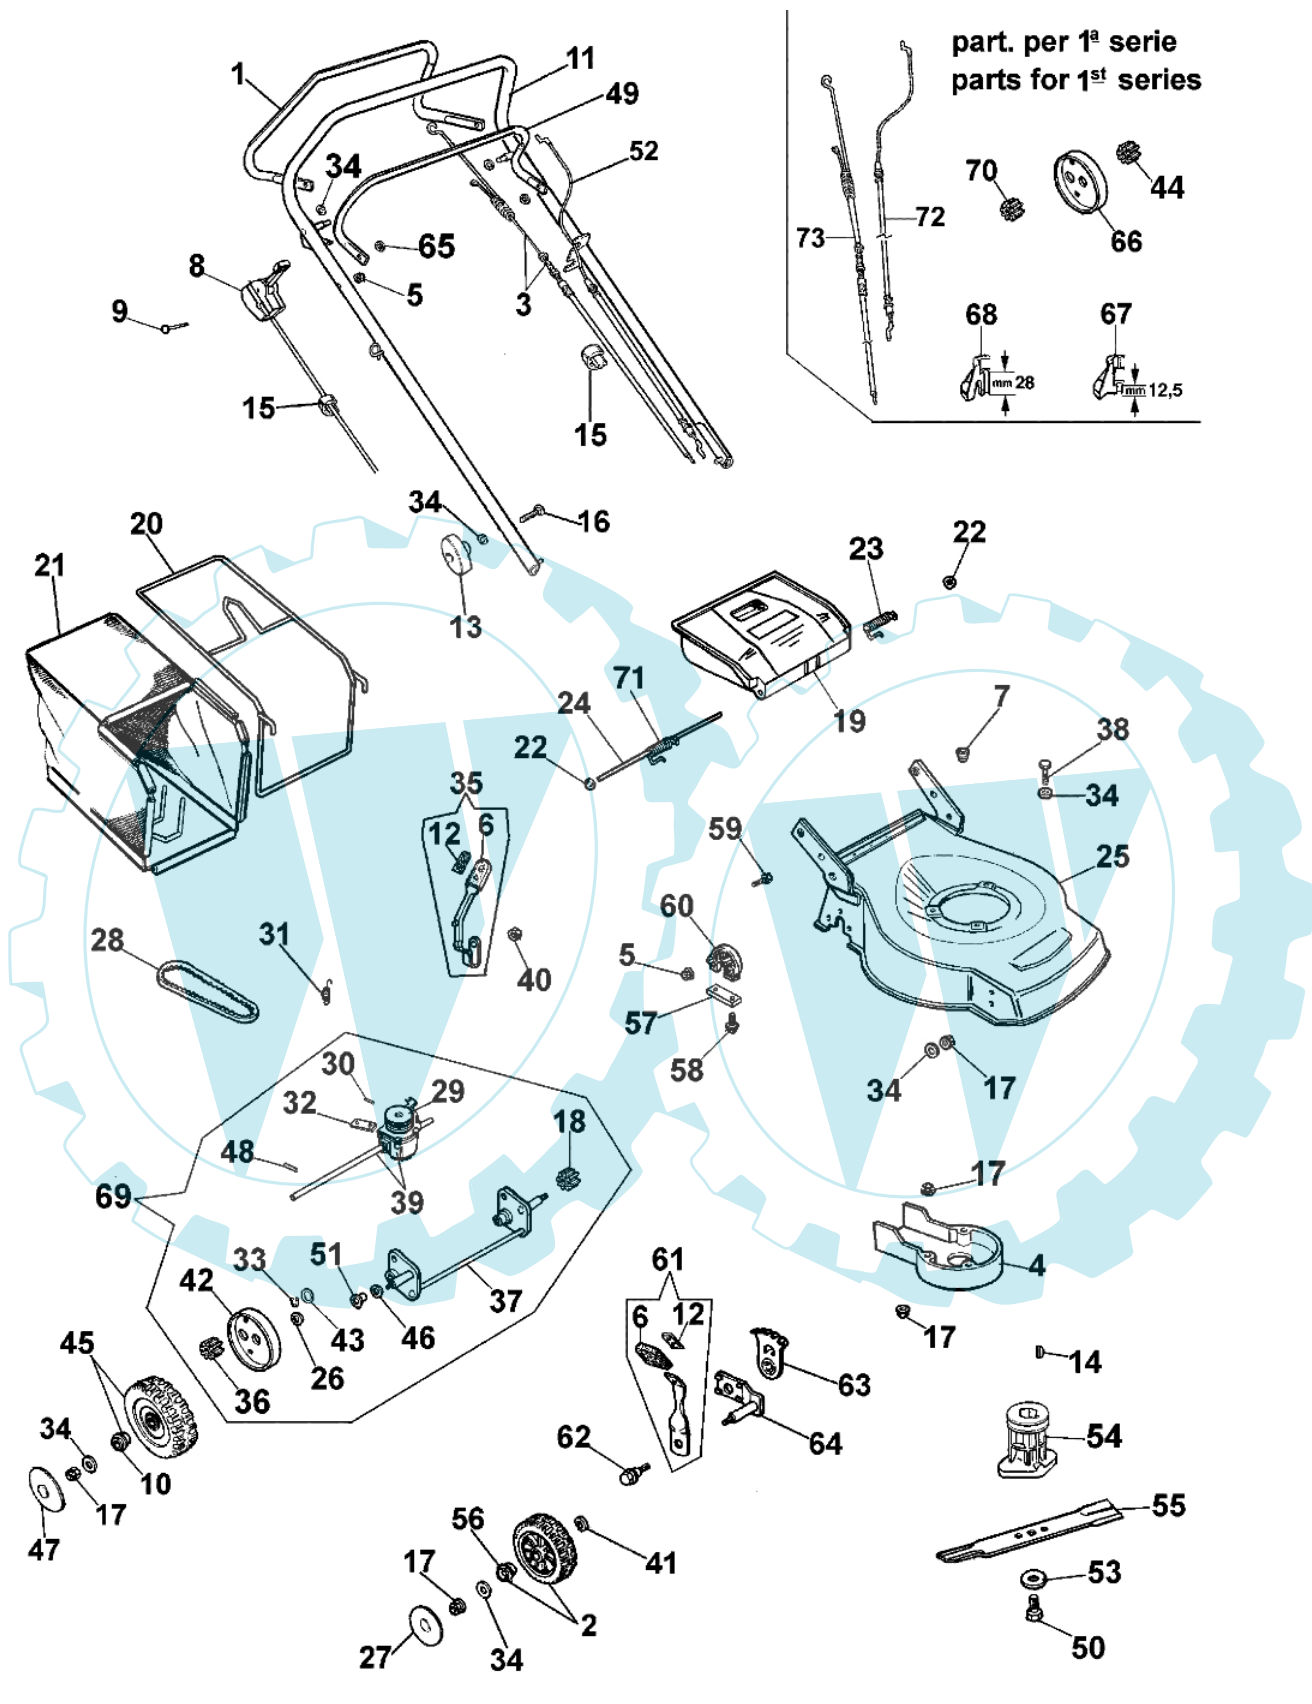

G 47 THQ - Komplett ersatzteilzeichnung

Bild Nr.	Anz.	Teilenummer	Beschreibung	Technische Nachricht
1		66060105	Hebel	
2		66030077	Rad	
3		66060058CR	Kabel	
4		66030033	Schultz	
5		3914006R	Mutter	
6		66030200	Knopf	
7		66030038	Buchse	
8		66060164	Gashebel	
9		3910019	Schraube	
10		66030057	Lager	
11		66060104A	Handgriff	
12		66020028	Deckel	
13		4119013A	Knopf	
14		8202126R	Keil	
15		66060231	Schelle	
16		3910015R	Schraube	
17		3933032	Mutter	
18		66030228	Ritzel	
19		66030002	Deckel	
20		66030006	Rahmen	
21		66030174	Korbnetz	
22		3045034R	Scheibe	
23		66030019	Feder	
24		66030247	Stift	
25		66030254	Gehäuse	
26		3916012	Scheibe	
27		66030079	Raddeckel	
28		66030037R	Riemen	
29		66030042	Scheibe	
30		3803010	Schraube	
31		66030055	Feder	
32		66030054	Streifen	
33		3024012	Ring	
34		3916008R	Scheibe	
35		66030034	Hebel	
36		66030227	Ritzel	
37		66030229	Achse	
38		3806076	Schraube	
39		66030230	Antriebsgehäuse	
40		3911008	Mutter	
41		3027001	Ring	
42		66030231	Raddeckel	
43		66030044	Scheibe	
44		66032026	Ritzel	
45		66030149	Rad	
46		8202311	Ring	
47		66030145	Raddeckel	
48		66060010	Walzen	
49		66060106	Hebel	
50		3906150	Schraube	
51		66060030	Buchse	
52		66030276	Kabelbremsemotor 1263mm.	
53		66060384R	Scheibe	
54		66030256R	Deckel	
55		66110221R	Blatt	
56		66030081	Lager	
57		66030039	Platte	
58		3960031	Schraube	
59		3801022	Schraube	
60		66030049	Halter	
61		66030014	Hebel	
62		66030015A	Stift	
63		66030013	Zahnbogen	
64		66030045	Halter	
65		3045033R	Sicherungsring	
66		66030041	Raddeckel	
67		66030089	Deckel	
68		66030003A	Nabe	
69		66032036	Antriebsgehäuse	
70		66032029	Ritzel	
71		66070063	Feder	
72		66010009	Kabel 1428mm	
73		66030050R	Kabel	